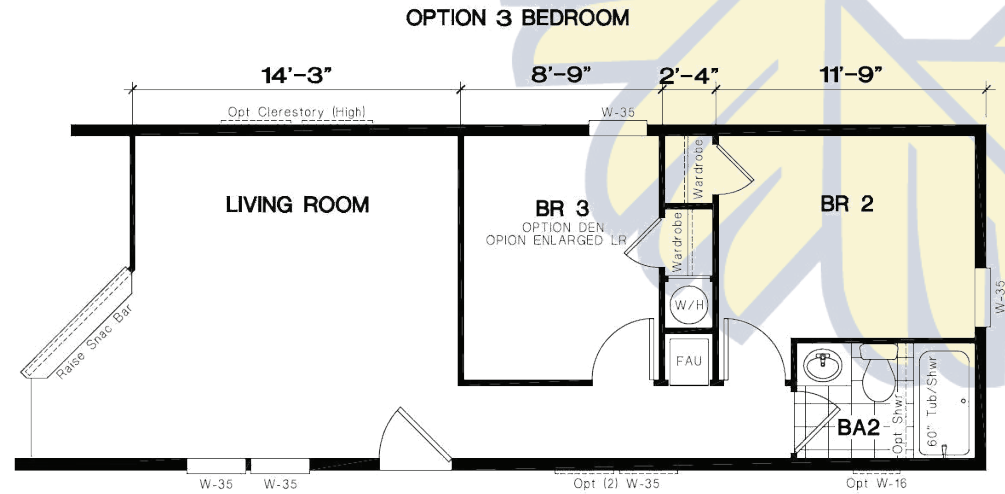

# GS 711N 15x71 1,065 sq. ft.

OPT. GLAMOUR BATH