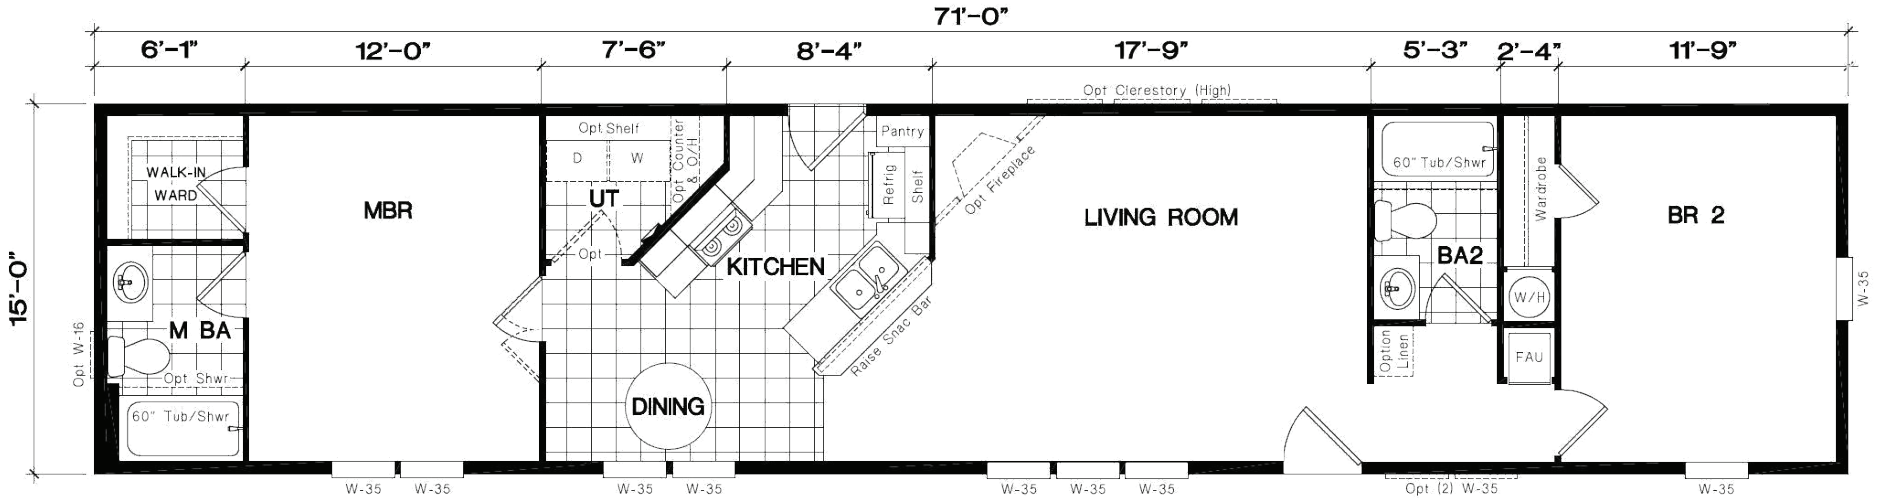

Renaissance