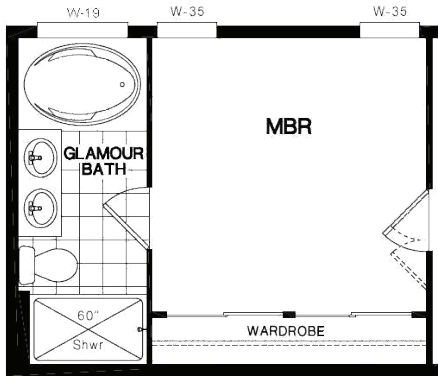

# GS 711N 15x71 1,065 sq. ft.

OPT. GLAMOUR BATH