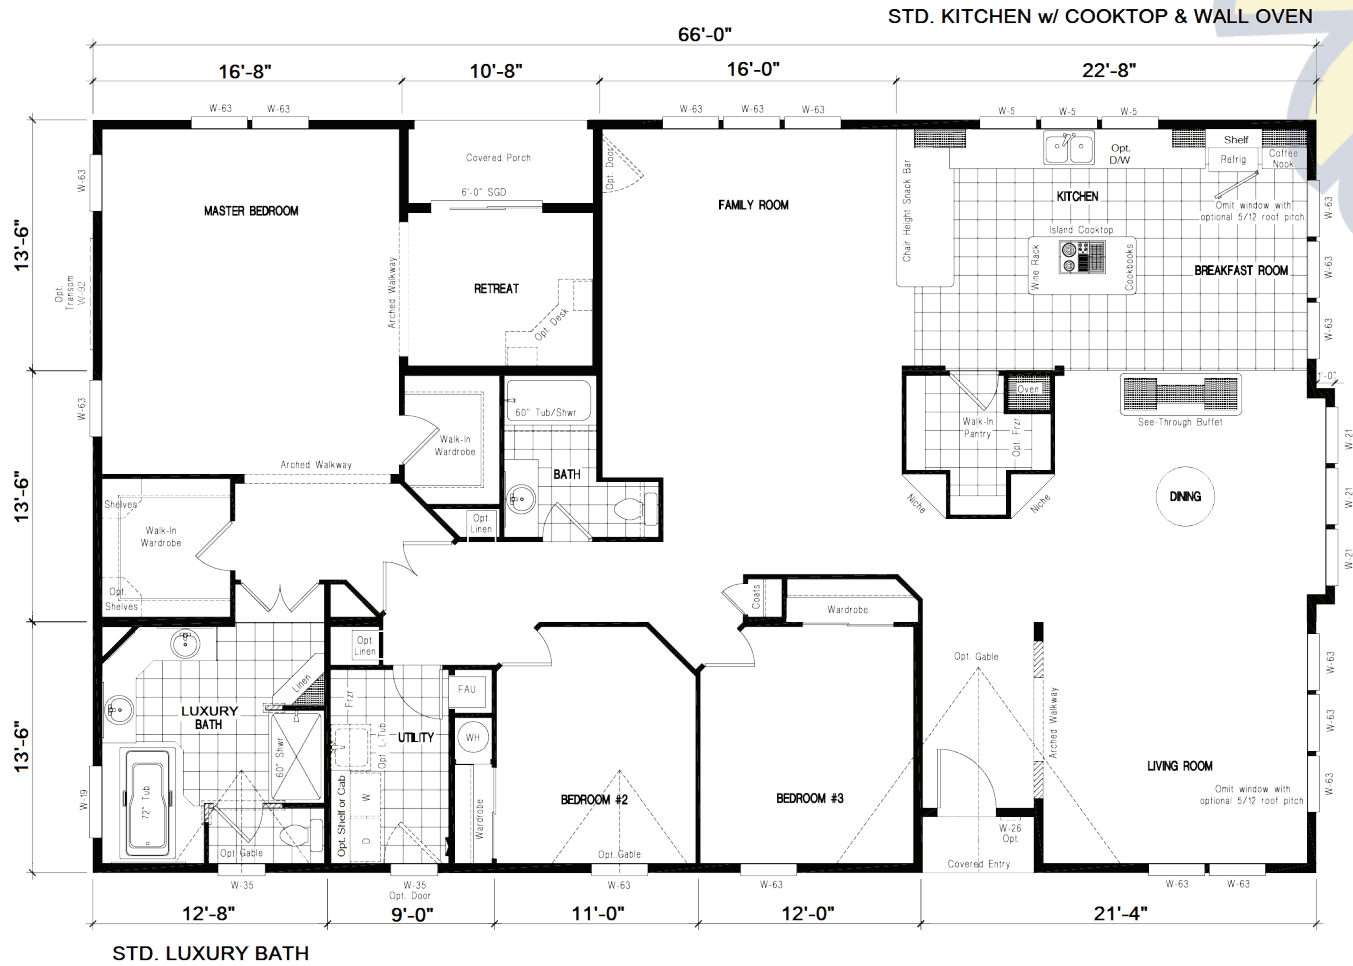

# GS 662K 40x66 2,622 sq. ft.

## Hill View